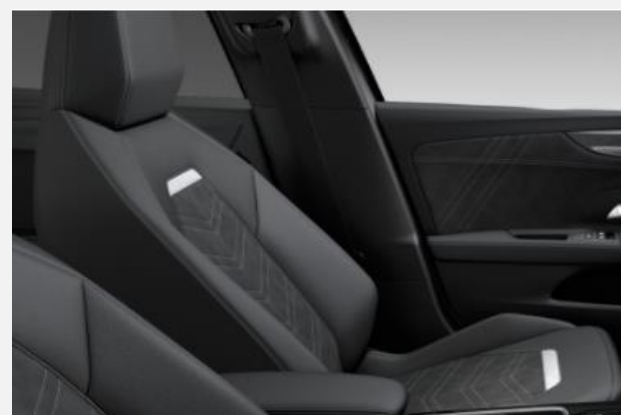

INTERIÖR: KLÄDSEL

ELEGANCE

Halvläderklädsel, Focus Grey - TAWD

GS LINE & GS LINE ICON

Halvläderklädsel, Focus Red - TAWF

ULTIMATE

Alcantara klädsel, Jet Black - TAWJ

TILLVAL