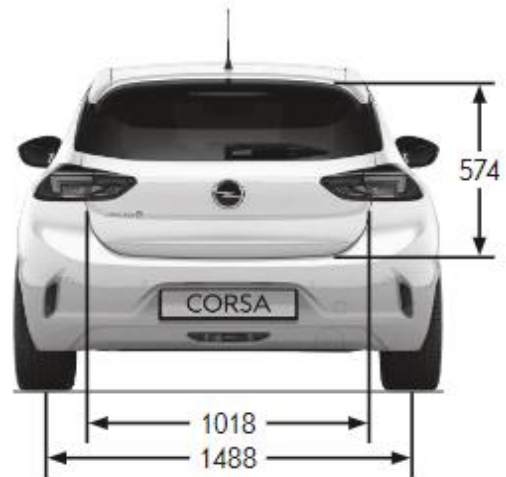

NYA CORSA

YTTERMÅTT (mm)