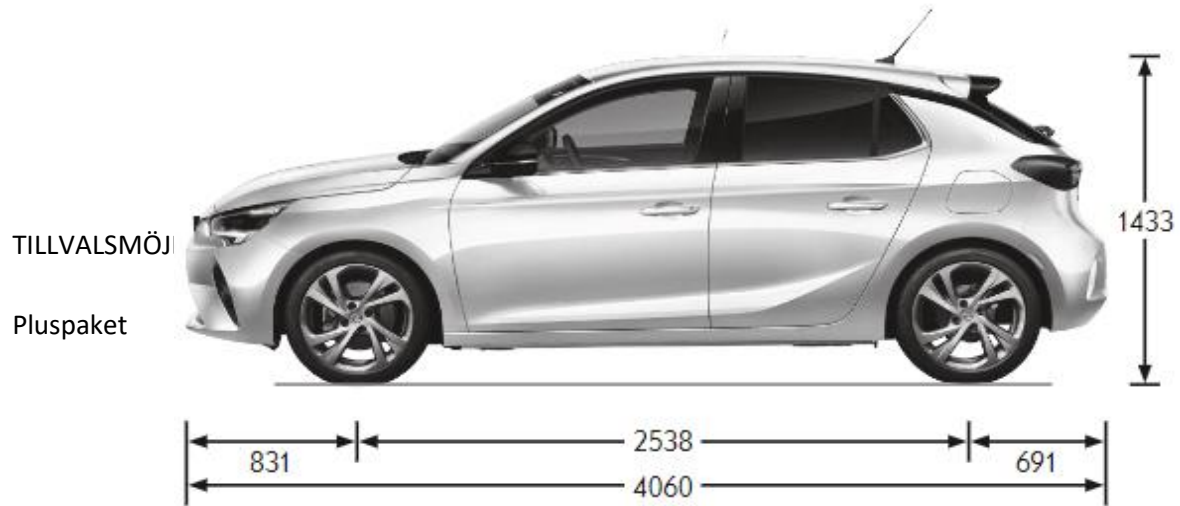

NYA CORSA

YTTERMÅTT (mm)