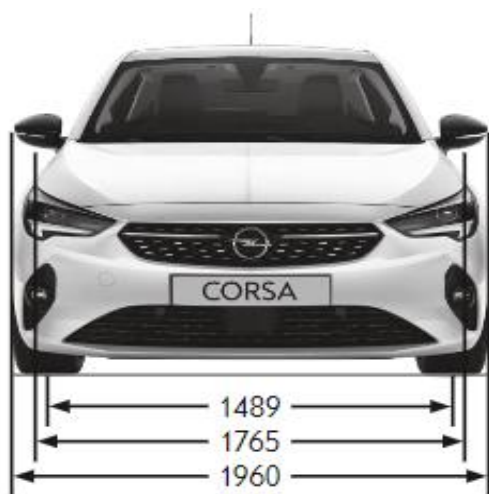

NYA CORSA

YTTERMÅTT (mm)